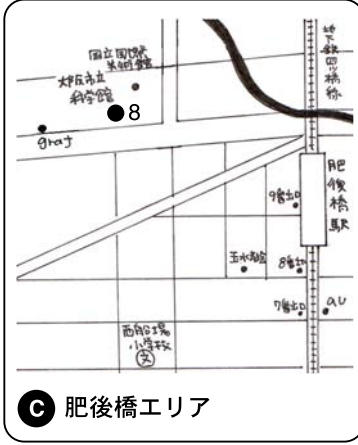

大阪の아트を知り尽くすMAP

ジャンルごとに集まった大阪人たちの口コミ編集 [vol.6]

単館系シアター一編

もっと詳しく知り尽くそう！

大阪単館系シアターマップ！

いわゆる大型シネコンとは異なり、個性的な作品を上映するミニシアターや、若手監督の発掘を行うインディペンデントシアターをマップにしてみました。大阪独自の映画制作・上映シーンを迎えます。

広げて裏面
単館系シアター
分類図

インフォメーション 2008.10.16 第二版発行日 2008.09.06 監修 ARC企画「大阪のアートを知り尽くすの会」より作成

● A 梅田エリア

● C 肥後橋エリア

● B 西天満エリア

★心斎橋は広いので、レンタサイクルがオススメです。
●…レンタサイクル屋さんです。

● H 新今宮エリア

各スペース情報・イベントの様子は、裏面へ！