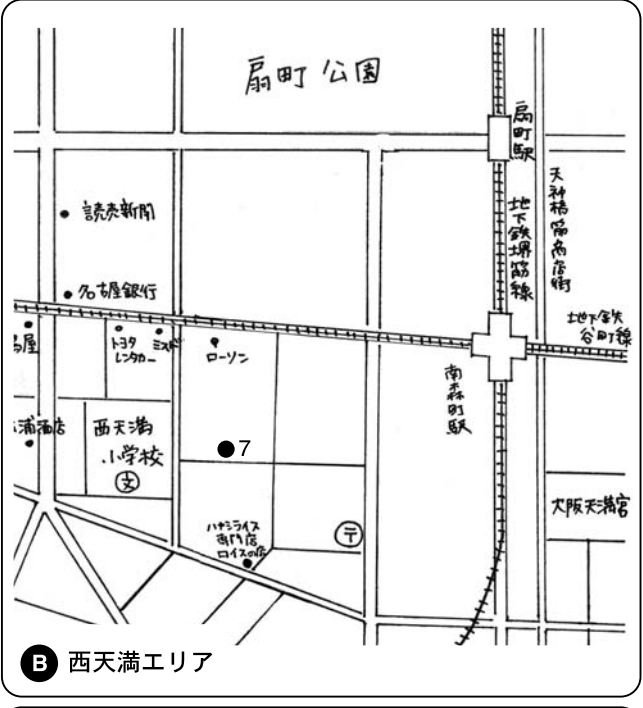

大阪の아트を知り尽くすMAP

ジャンルごとに集まった大阪人たちの口コミ編集 [vol.6]

単館系シアター一編

もっと詳しく知り尽くそう！

大阪単館系シアターマップ！

いわゆる大型シネコンとは異なり、個性的な作品を上映するミニシアターや、若手監督の発掘を行うインディペンデントシアターをマップにしてみました。大阪独自の映画制作・上映シーンを迎えます。

広げて裏面
単館系シアター
分類図

インフォメーション 2008.10.16 第二版発行日 2008.09.06 監修 ARC企画「大阪のアートを知り尽くすの会」より作成

● A 梅田エリア

● C 肥後橋エリア

● B 西天満エリア

★心斎橋は広いので、レンタサイクルがオススメです。
●…レンタサイクル屋さんです。

● H 新今宮エリア

各スペース情報・イベントの様子は、裏面へ！