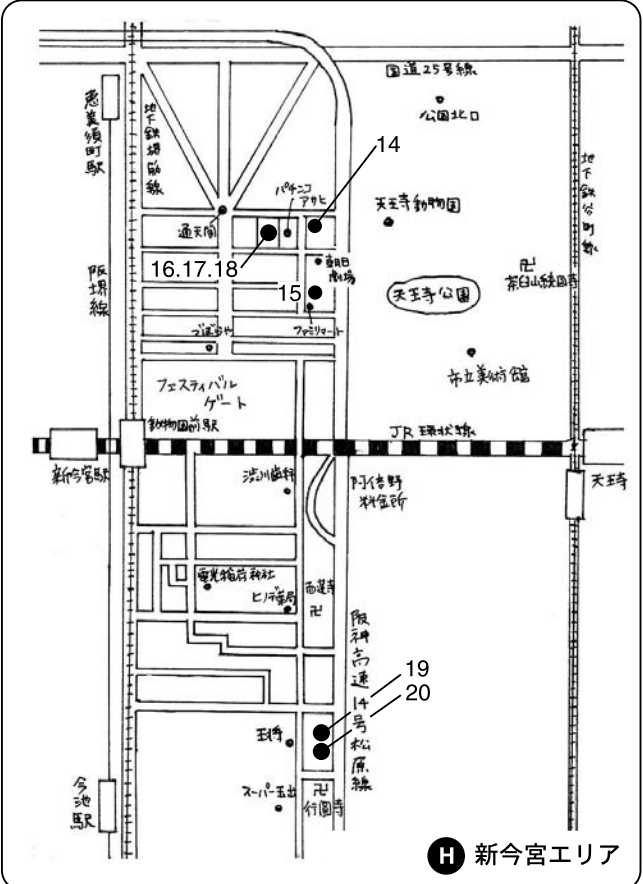

大阪の아트を知り尽くすMAP

ジャンルごとに集まった大阪人たちの口コミ編集 [vol.6]

単館系シアター一編

もっと詳しく知り尽くそう！

大阪単館系シアターマップ！

いわゆる大型シネコンとは異なり、個性的な作品を上映するミニシアターや、若手監督の発掘を行うインディペンデントシアターをマップにしてみました。大阪独自の映画制作・上映シーンを迎えます。

広げて裏面
単館系シアター
分類図

インフォメーション 2008.10.16 第二版発行日 2008.09.06 監修 ARC企画「大阪のアートを知り尽くすの会」より作成

● A 梅田エリア

● C 肥後橋エリア

● B 西天満エリア

★心斎橋は広いので、レンタサイクルがオススメです。
●…レンタサイクル屋さんです。

● H 新今宮エリア

各スペース情報・イベントの様子は、裏面へ！