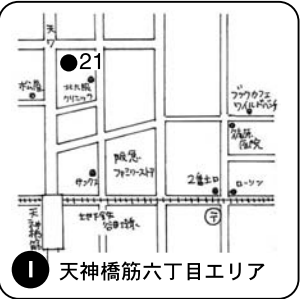

大阪の아트を知り尽くすMAP

ジャンルごとに集まった大阪人たちの口コミ編集 [vol.6]

単館系シアター一編

もっと詳しく知り尽くそう！

大阪単館系シアターマップ！

いわゆる大型シネコンとは異なり、個性的な作品を上映するミニシアターや、若手監督の発掘を行うインディペンデントシアターをマップにしてみました。大阪独自の映画制作・上映シーンを迎えます。

広げて裏面
単館系シアター
分類図

インフォメーション 2008.10.16 第二版発行日 2008.09.06 監修 ARC企画「大阪のアートを知り尽くすの会」より作成

● A 梅田エリア

● C 肥後橋エリア

● B 西天満エリア

★心斎橋は広いので、レンタサイクルがオススメです。
●…レンタサイクル屋さんです。

● H 新今宮エリア

各スペース情報・イベントの様子は、裏面へ！