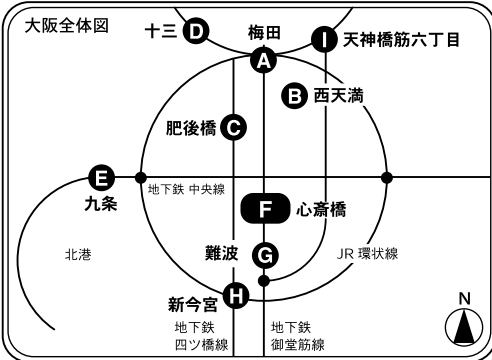

大阪の아트を知り尽くすMAP

ジャンルごとに集まった大阪人たちの口コミ編集 [vol.6]

単館系シアター一編

もっと詳しく知り尽くそう！

大阪単館系シアターマップ！

いわゆる大型シネコンとは異なり、個性的な作品を上映するミニシアターや、若手監督の発掘を行うインディペンデントシアターをマップにしてみました。大阪独自の映画制作・上映シーンを迎えます。

広げて裏面
単館系シアター
分類図

インフォメーション 2008.10.16 第二版発行日 2008.09.06 監修 ARC企画「大阪のアートを知り尽くすの会」より作成

● A 梅田エリア

● C 肥後橋エリア

● B 西天満エリア

★心斎橋は広いので、レンタサイクルがオススメです。
●…レンタサイクル屋さんです。

● H 新今宮エリア

各スペース情報・イベントの様子は、裏面へ！