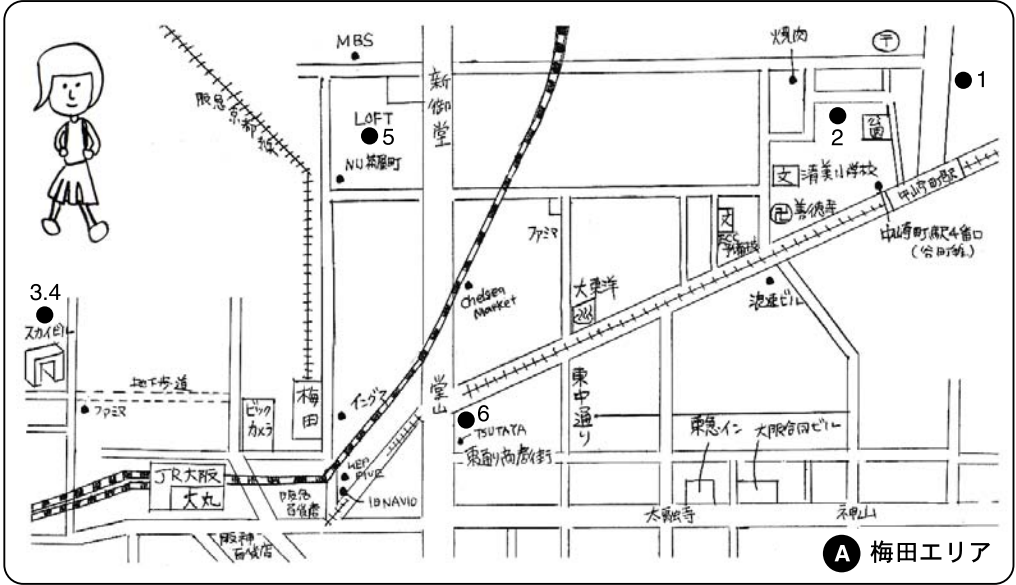

大阪の아트を知り尽くすMAP

ジャンルごとに集まった大阪人たちの口コミ編集 [vol.6]

単館系シアター一編

もっと詳しく知り尽くそう！

大阪単館系シアターマップ！

いわゆる大型シネコンとは異なり、個性的な作品を上映するミニシアターや、若手監督の発掘を行うインディペンデントシアターをマップにしてみました。大阪独自の映画制作・上映シーンを迎えます。

広げて裏面
単館系シアター
分類図

インフォメーション 2008.10.16 第二版発行日 2008.09.06 監修 ARC企画「大阪のアートを知り尽くすの会」より作成

● A 梅田エリア

● C 肥後橋エリア

● B 西天満エリア

★心斎橋は広いので、レンタサイクルがオススメです。
●…レンタサイクル屋さんです。

● H 新今宮エリア

各スペース情報・イベントの様子は、裏面へ！