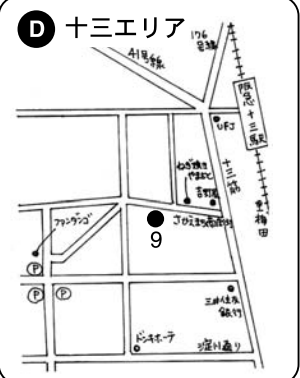

大阪の아트を知り尽くすMAP

ジャンルごとに集まった大阪人たちの口コミ編集 [vol.6]

単館系シアター一編

もっと詳しく知り尽くそう！

大阪単館系シアターマップ！

いわゆる大型シネコンとは異なり、個性的な作品を上映するミニシアターや、若手監督の発掘を行うインディペンデントシアターをマップにしてみました。大阪独自の映画制作・上映シーンを迎えます。

広げて裏面
単館系シアター
分類図

インフォメーション 2008.10.16 第二版発行日 2008.09.06 監修 ARC企画「大阪のアートを知り尽くすの会」より作成

● A 梅田エリア

● C 肥後橋エリア

● B 西天満エリア

★心斎橋は広いので、レンタサイクルがオススメです。
●…レンタサイクル屋さんです。

● H 新今宮エリア

各スペース情報・イベントの様子は、裏面へ！