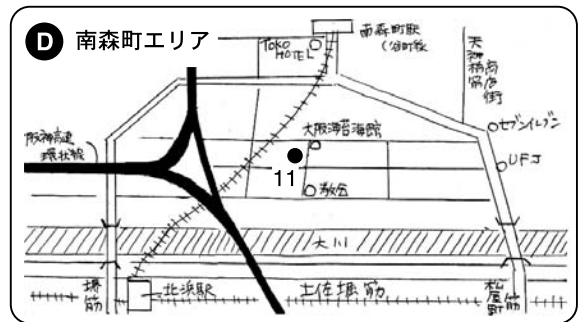

大阪のアーティストを知り尽くすMAP

ジャンルごとに集まった大阪人たちの口コミ編集 [vol.3]

音楽 ロック シーン編

大阪オルタナティブ ロックエリア!

60年代「関西フォーク」時代。
70年代「パンク・ニューウェーブ」期。
その起爆剤の煤煙を受け継ぐ実験音楽、
大阪のオルタナティブロックシーンは、
今どこに息づいているのでしょうか。

もっと詳しく知り尽くそう!

広げて表面
大阪ロックシーン
相関図

イラスト原案日：2007.12.01 第二版発行日：2008.10.28 監修 AFG 企画「大阪のアーティストを知り尽くすの会」より作成

A 梅田エリア

大阪全体図

B 十三エリア

D 南森町エリア

C 福島エリア

E 心斎橋エリア

F 難波エリア

●その他エリアにあるライブスペース

↓中ふ頭至 北加賀屋 ↓住之江公園至 ↓なかもず至

各スペース情報・イベントの様子は、裏面へ!