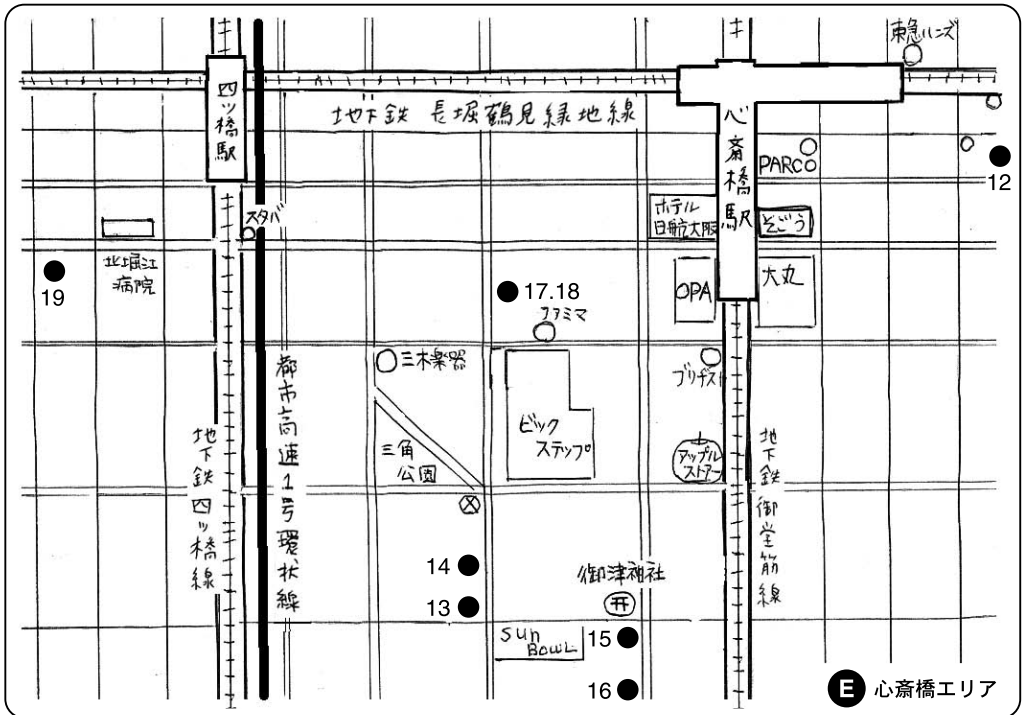

A 梅田エリア

大阪全体図

B 十三エリア

D 南森町エリア

C 福島エリア

E 心斎橋エリア

F 難波エリア

●その他エリアにあるライブスペース

↓中ふ頭至 北加賀屋 ↓住之江公園至 ↓なかもず至

各スペース情報・イベントの様子は、裏面へ!