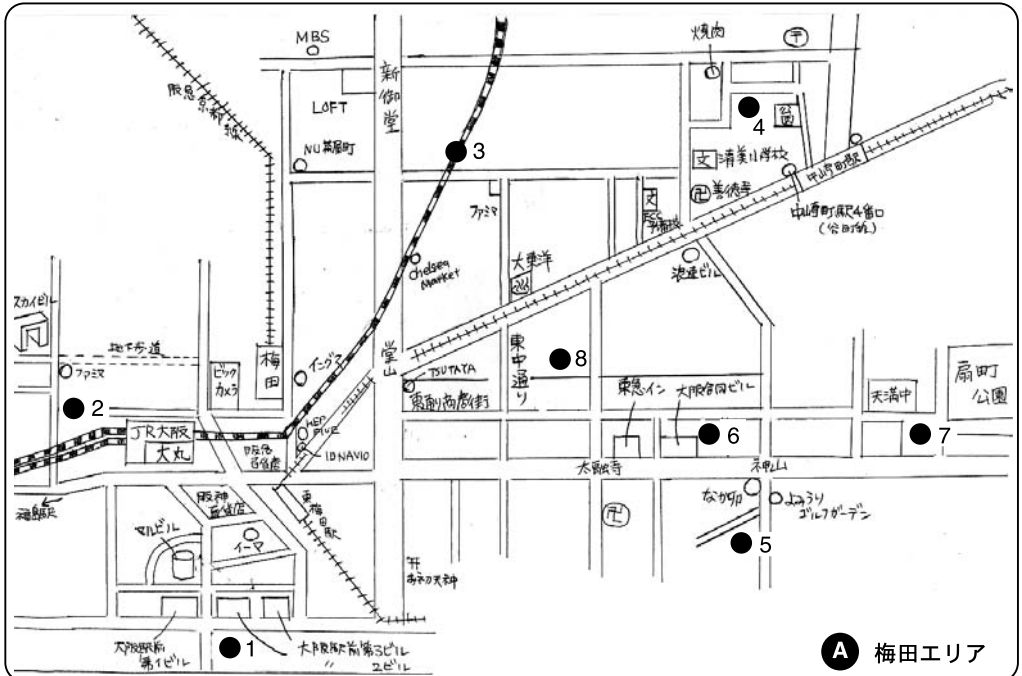

大阪のアーティストを知り尽くすMAP

ジャンルごとに集まった大阪人たちの口コミ編集 [vol.3]

音楽 ロック シーン編

大阪オルタナティブ ロックエリア!

60年代「関西フォーク」時代。
70年代「パンク・ニューウェーブ」期。
その起爆剤の煤煙を受け継ぐ実験音楽、
大阪のオルタナティブロックシーンは、
今どこに息づいているのでしょうか。

もっと詳しく知り尽くそう!

広げて表面
大阪ロックシーン
相関図

イラスト原案日：2007.12.01 第二版発行日：2008.10.28 監修 AFG 企画「大阪のアーティストを知り尽くすの会」より作成

A 梅田エリア

大阪全体図

B 十三エリア

D 南森町エリア

C 福島エリア

E 心斎橋エリア

F 難波エリア

●その他エリアにあるライブスペース

↓中ふ頭至 北加賀屋 ↓住之江公園至 ↓なかもず至

各スペース情報・イベントの様子は、裏面へ!