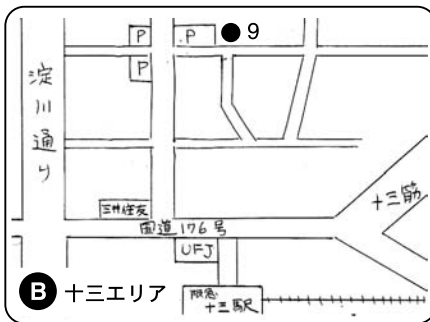

大阪のアーティストを知り尽くすMAP

ジャンルごとに集まった大阪人たちの口コミ編集 [vol.3]

音楽 ロック シーン編

大阪オルタナティブ ロックエリア!

60年代「関西フォーク」時代。
70年代「パンク・ニューウェーブ」期。
その起爆剤の煤煙を受け継ぐ実験音楽、
大阪のオルタナティブロックシーンは、
今どこに息づいているのでしょうか。

もっと詳しく知り尽くそう!

広げて表面
大阪ロックシーン
相関図

イラスト原案日：2007.12.01 第二版発行日：2008.10.28 監修 AFG 企画「大阪のアーティストを知り尽くすの会」より作成

A 梅田エリア

大阪全体図

B 十三エリア

D 南森町エリア

C 福島エリア

E 心斎橋エリア

F 難波エリア

●その他エリアにあるライブスペース

↓中ふ頭至 北加賀屋 ↓住之江公園至 ↓なかもず至

各スペース情報・イベントの様子は、裏面へ!