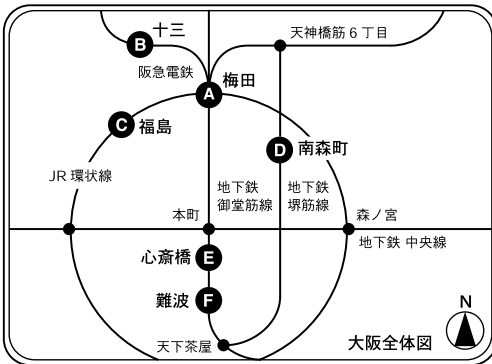

大阪のアーティストを知り尽くすMAP

ジャンルごとに集まった大阪人たちの口コミ編集 [vol.3]

音楽 ロック シーン編

大阪オルタナティブ ロックエリア!

60年代「関西フォーク」時代。
70年代「パンク・ニューウェーブ」期。
その起爆剤の煤煙を受け継ぐ実験音楽、
大阪のオルタナティブロックシーンは、
今どこに息づいているのでしょうか。

もっと詳しく知り尽くそう!

広げて表面
大阪ロックシーン
相関図

イラスト原案日：2007.12.01 第二版発行日：2008.10.28 監修 AFG 企画「大阪のアーティストを知り尽くすの会」より作成

A 梅田エリア

大阪全体図

B 十三エリア

D 南森町エリア

C 福島エリア

E 心斎橋エリア

F 難波エリア

●その他エリアにあるライブスペース

↓中ふ頭至 北加賀屋 ↓住之江公園至 ↓なかもず至

各スペース情報・イベントの様子は、裏面へ!