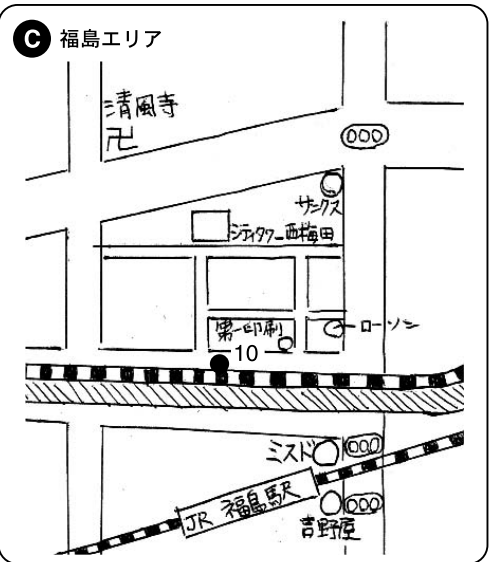

A 梅田エリア

大阪全体図

B 十三エリア

D 南森町エリア

C 福島エリア

E 心斎橋エリア

F 難波エリア

●その他エリアにあるライブスペース

↓中ふ頭至 北加賀屋 ↓住之江公園至 ↓なかもず至

各スペース情報・イベントの様子は、裏面へ!