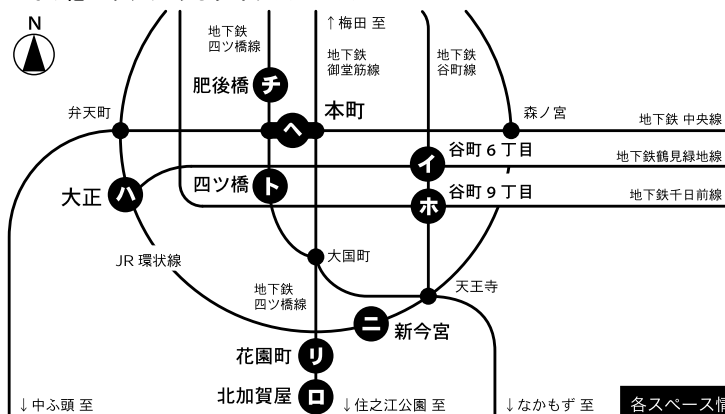

大阪のアーティストを知り尽くすMAP

ジャンルごとに集まった大阪人たちの口コミ編集 [vol.3]

音楽 ロック シーン編

大阪オルタナティブ ロックエリア!

60年代「関西フォーク」時代。
70年代「パンク・ニューウェーブ」期。
その起爆剤の煤煙を受け継ぐ実験音楽、
大阪のオルタナティブロックシーンは、
今どこに息づいているのでしょうか。

もっと詳しく知り尽くそう!

広げて表面
大阪ロックシーン
相関図

イラスト原案日：2007.12.01 第二版発行日：2008.10.28 監修 AFG 企画「大阪のアーティストを知り尽くすの会」より作成

A 梅田エリア

大阪全体図

B 十三エリア

D 南森町エリア

C 福島エリア

E 心斎橋エリア

F 難波エリア

●その他エリアにあるライブスペース

↓中ふ頭至 北加賀屋 ↓住之江公園至 ↓なかもず至

各スペース情報・イベントの様子は、裏面へ!