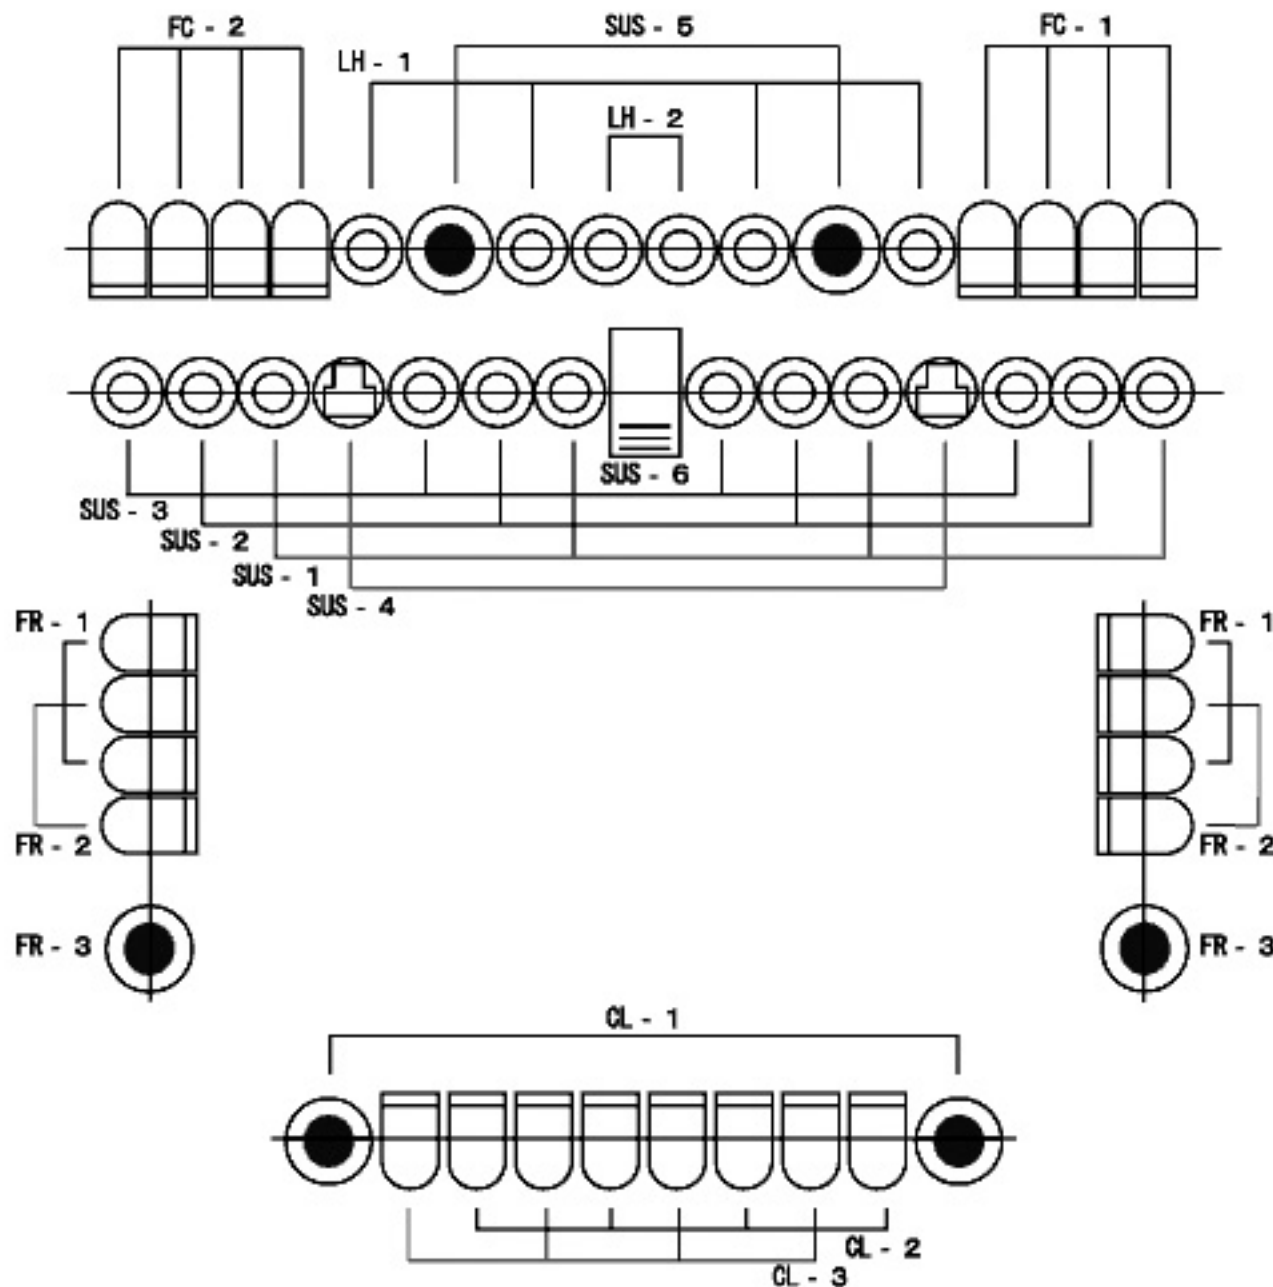

~TORII HALL 照明配線図~

調光卓フェーダーNo.

- ① - UH - 1
- ② - UH - 2
- ③ - UH - 3
- ④ - SUS - 1
- ⑤ - SUS - 2
- ⑥ - SUS - 3
- ⑦ - SUS - 4
- ⑧ - FR - 1
- ⑨ - FR - 2
- ⑩ - FR - 3
- ⑪ - CL - 1
- ⑫ - CL - 2
- ⑬ - CL - 3
- ⑭ - SUS - 5
- ⑮ - FC - 1
- ⑯ - FC - 2
- ⑰ - LH - 1
- ⑱ - SUS - 6

FQ 500w

FQ 1kw

平凸 500w

MiniPair 500w

ITO 500w

回路数 計24回路

- SUS①~⑥
- FR ①~③
- CL ①~③
- UH ①~③
- LH ①~③
- FC ①~④
- R ①~②(直)