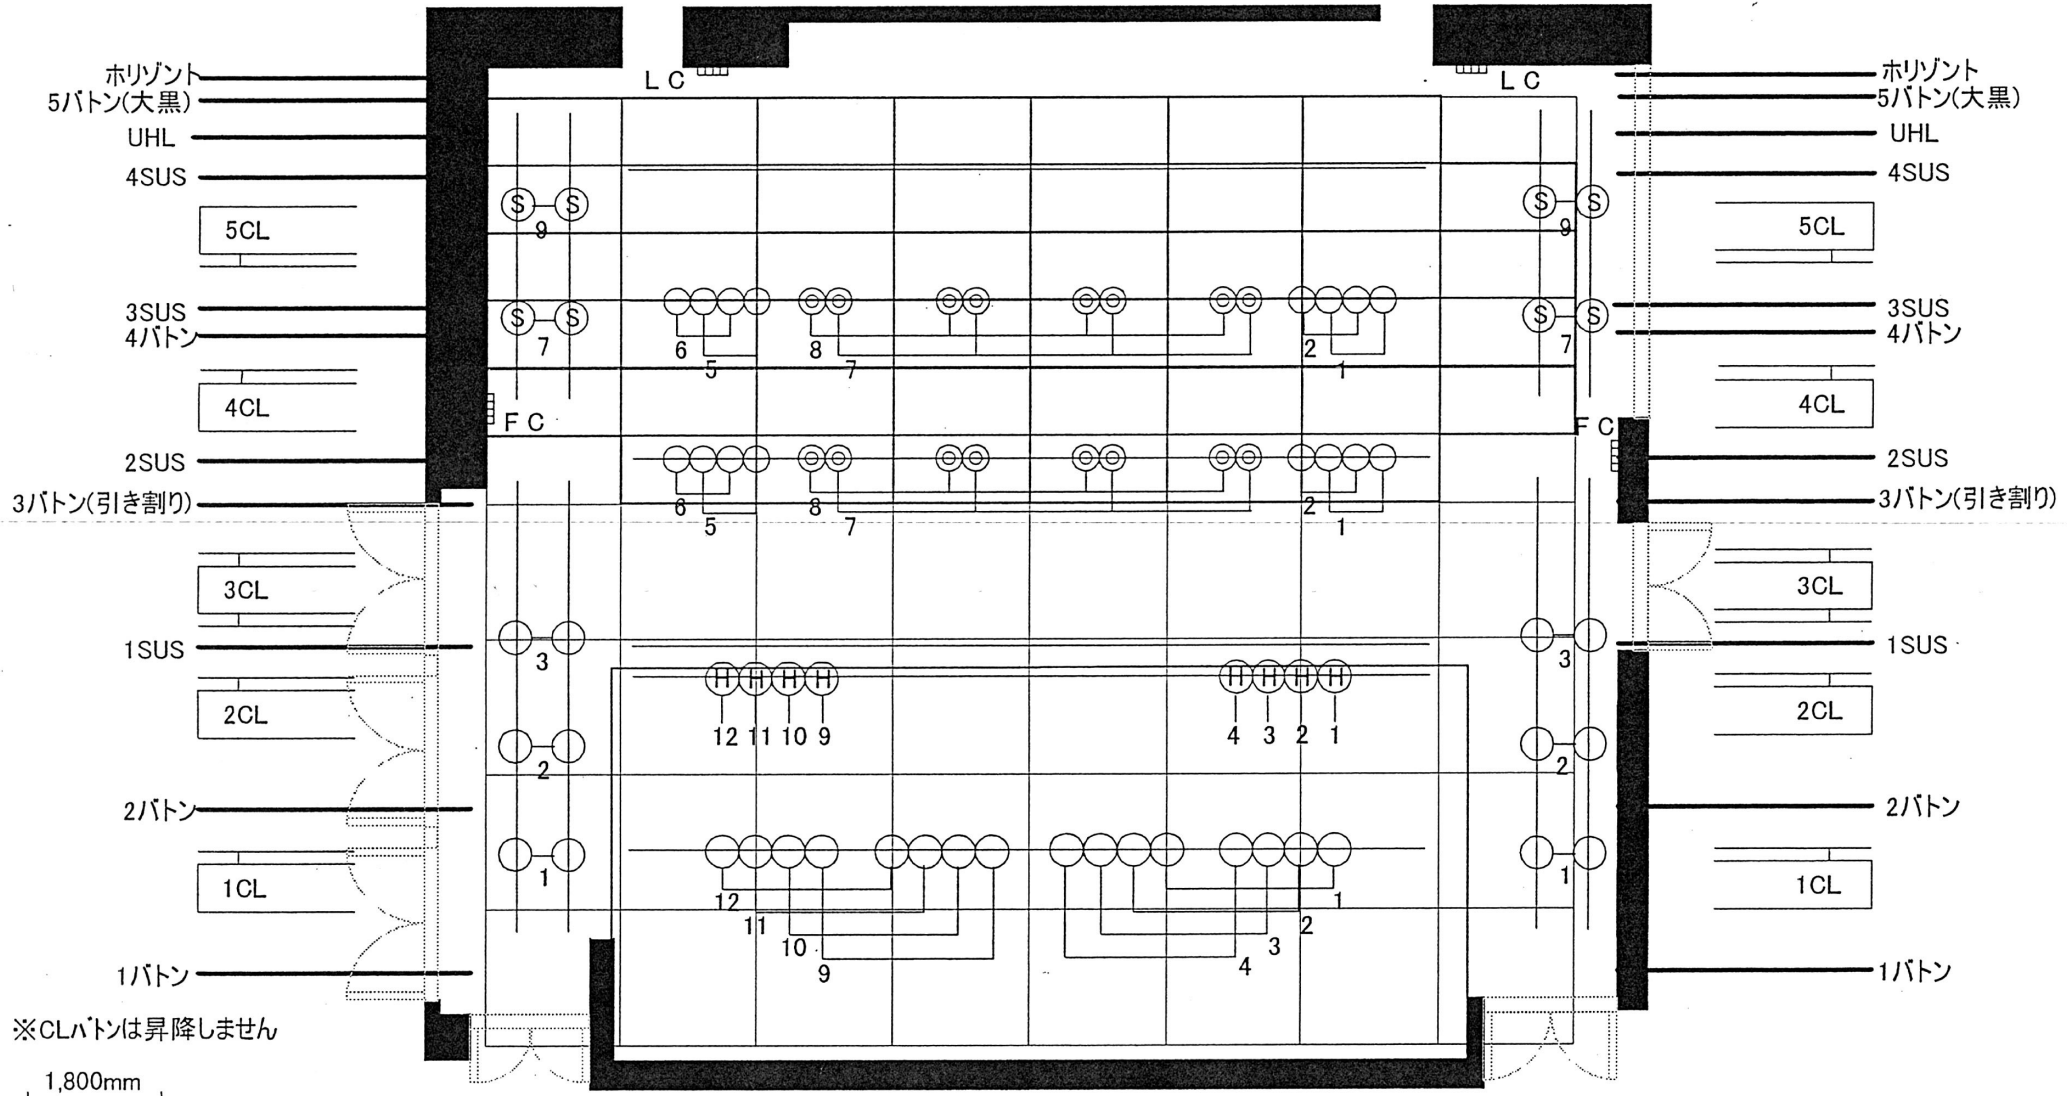

回路数		凡例	
○各SUSハトン……8回路3口、T型20A	○GR	◎……FQ500W	Ⓢ……ハイベックス1000W ソフトレズ
○1,2,4,5、CL……12回路3口、T型20A	○客席側……6回路2口、T型20A(上下共)	○……CSQ500W	○……ハイベックス1000W 標準点型
○3CL……15回路3口、T型20A	○ステージ側……6回路2口、T型20A(上下共)	○F7A(F C)……4回路1口、C型30A(上下共)	
※ユニットの電気容量はひと回路3kwまで	○F7A(F C)……4回路1口、C型30A(上下共)	○ロー(L C)……4回路1口、C型30A(上下共)	

※CLハトンは昇降しません

1,800mm

プラネットホール照明常仕込み図

縮尺 1:100