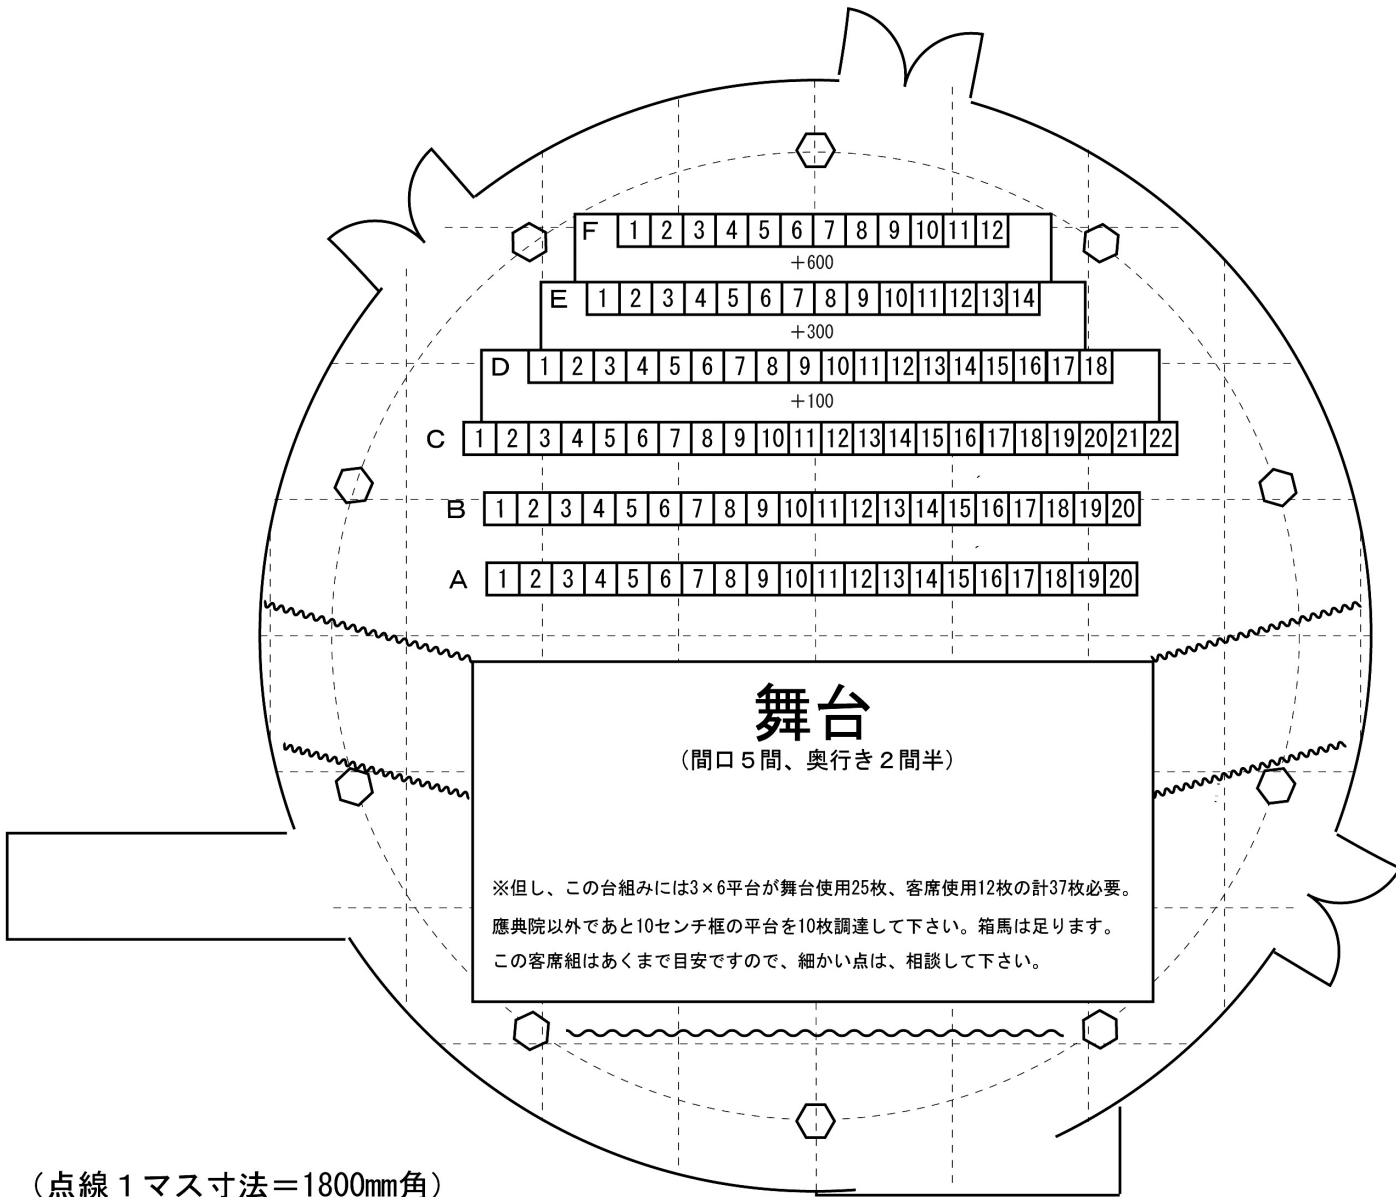

date
総客席数 106席
A列、B列 箱椅子
C列～F列 パイプ椅子

(点線1マス寸法=1800mm角)