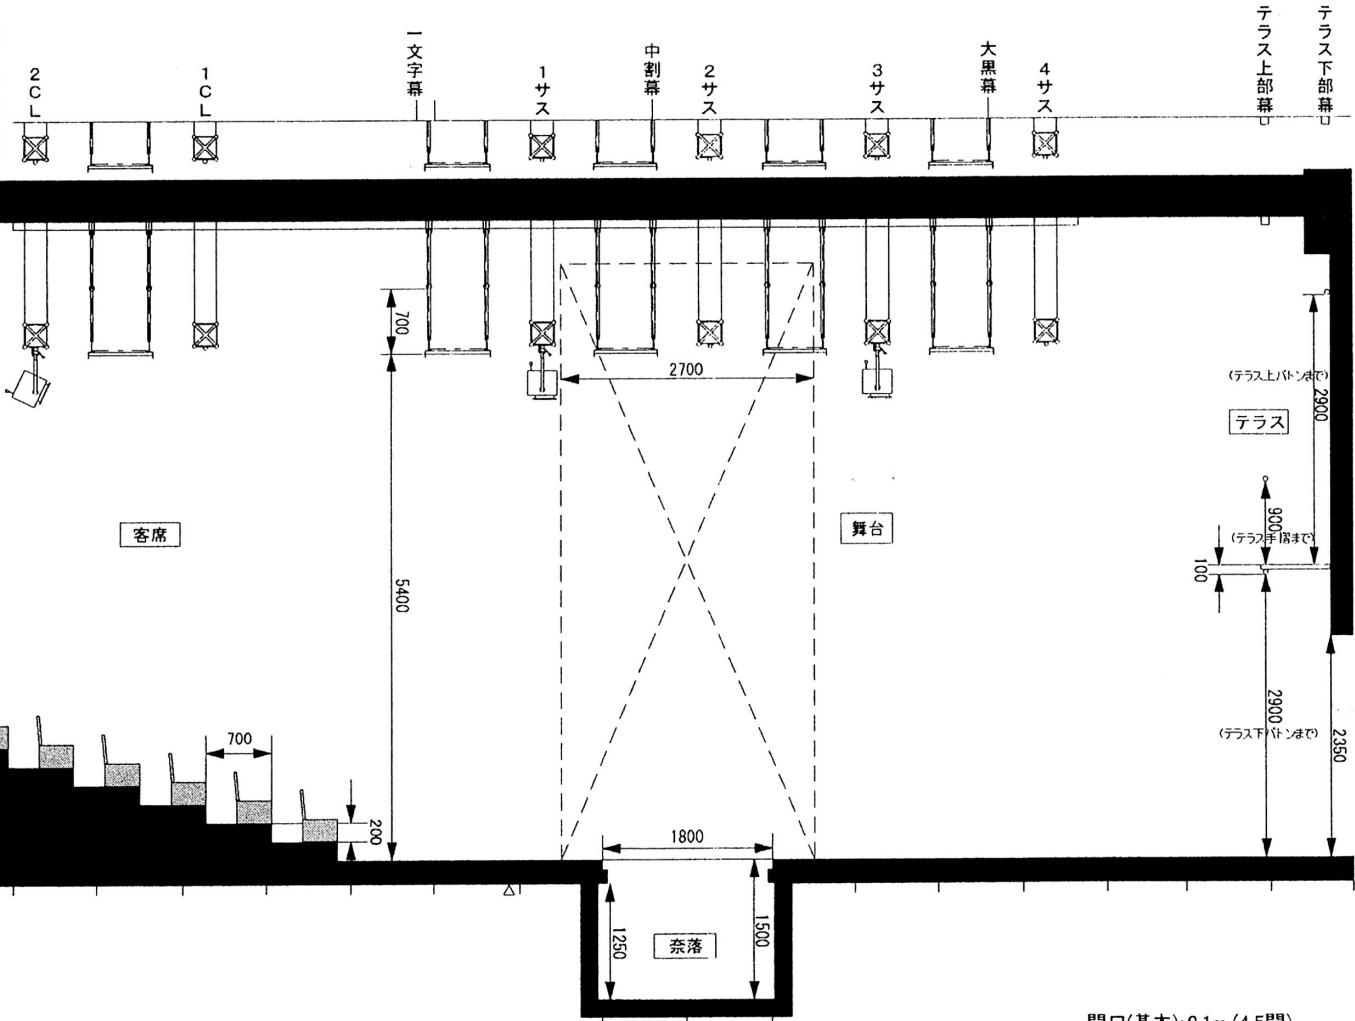

一心寺シアター倶楽  
舞台断面図

TEL:06-6774-4002 FAX:06-6774-4003

縮尺: 1/60 (A3サイズ)

間口(基本): 8.1m (4.5間)  
奥行(基本): 5.4m (3間)  
高さ: 5.4m (3間)

催物名	日時
	担当者(連絡先)