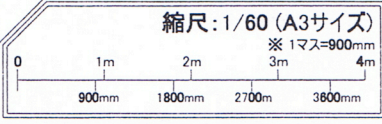

一心寺シアター倶楽 照明常仕込図

TEL: 06-6774-4002
FAX: 06-6774-4003