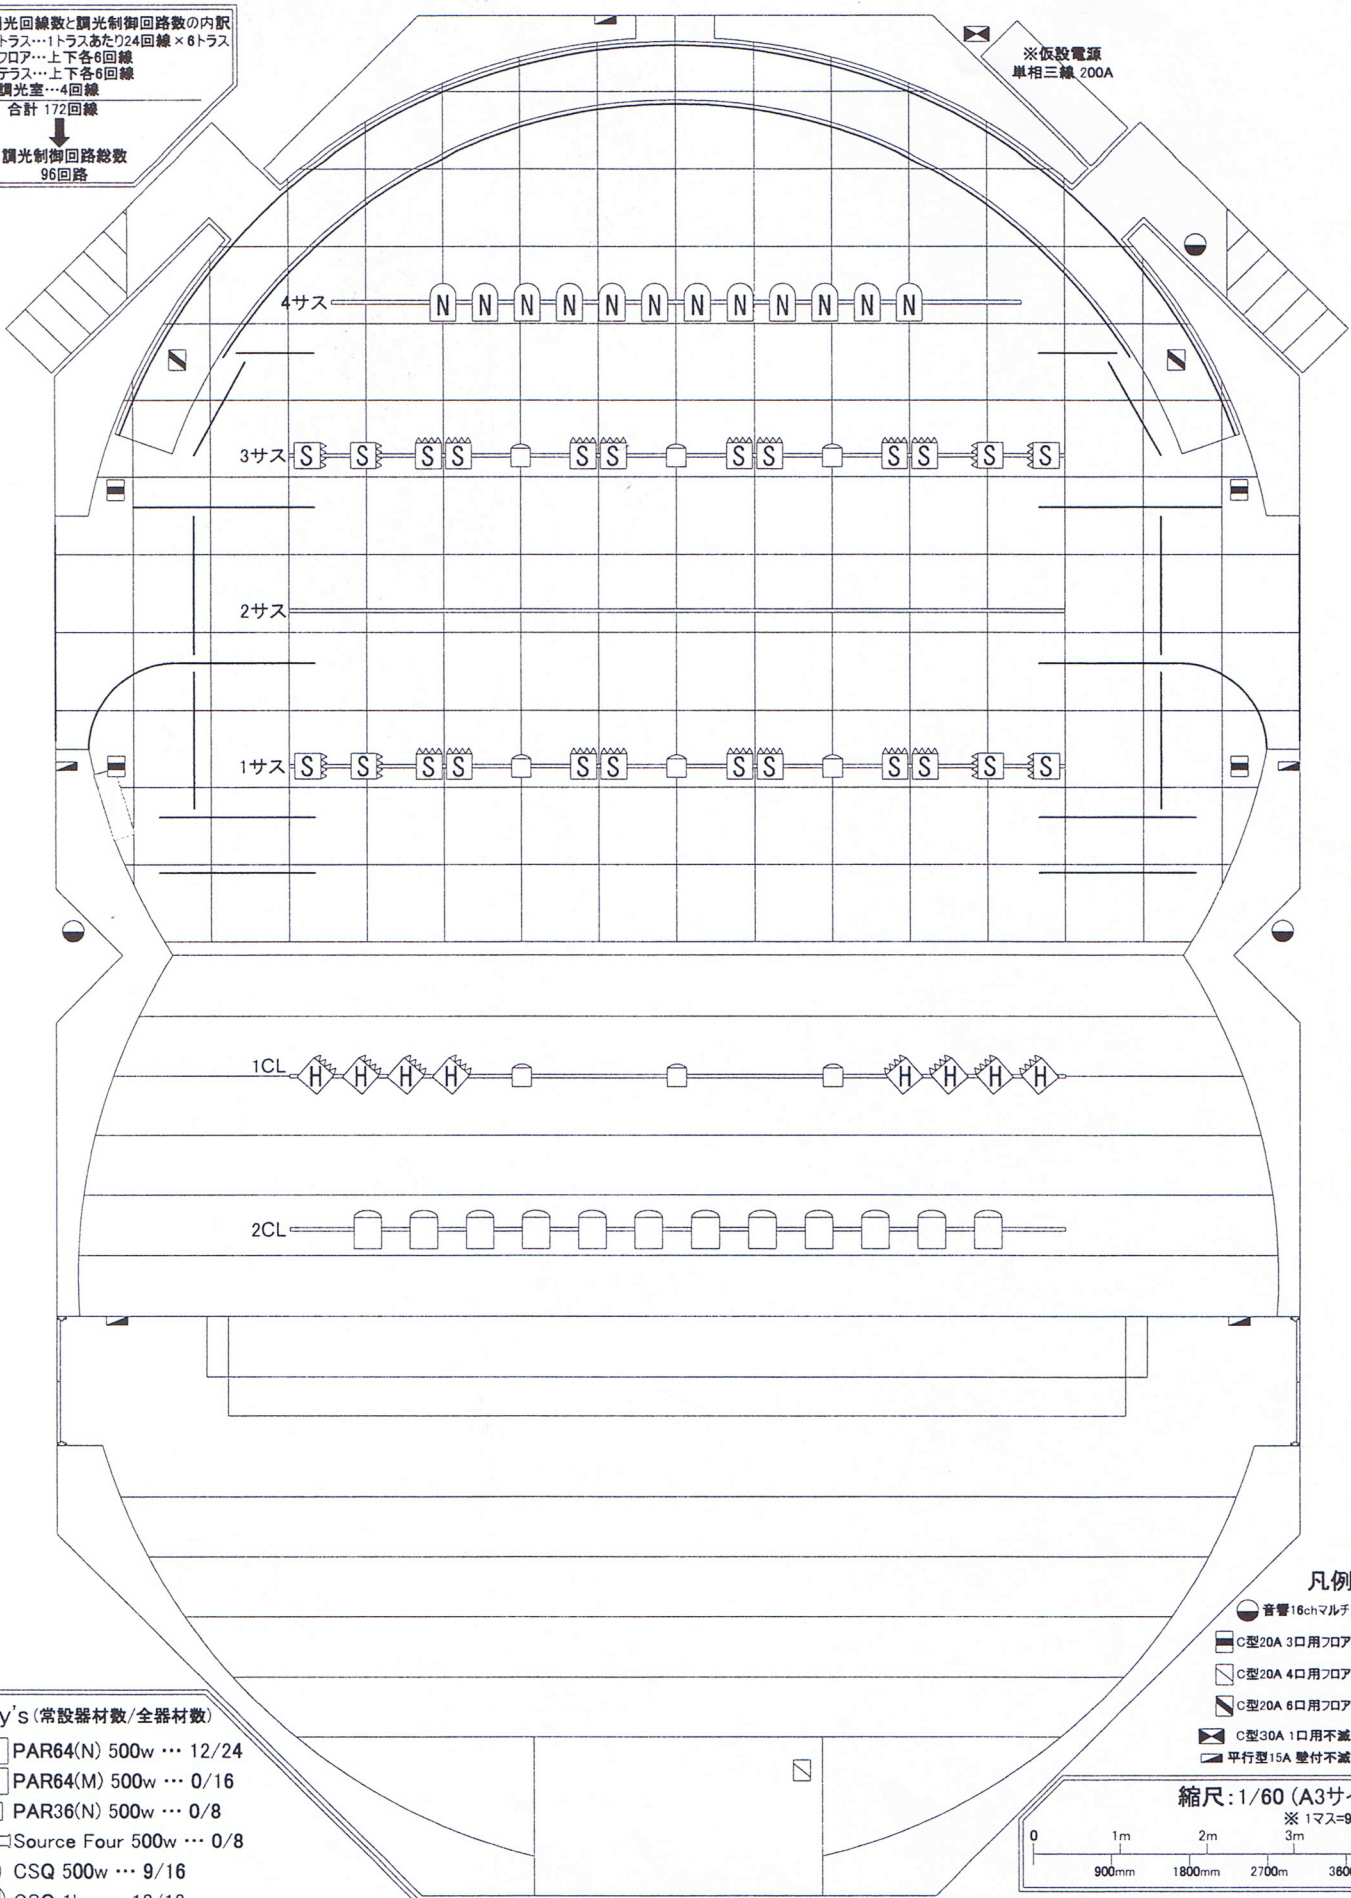

※調光回線数と調光制御回路数の内訳
 ・トラス…1トラスあたり24回線×6トラス
 ・フロア…上下各6回線
 ・テラス…上下各6回線
 ・調光室…4回線
 合計 172回線
 ↓
 調光制御回路総数
 96回路

※仮設電源
 単相三線 200A

- Key's (常設器材数/全器材数)
- N** PAR64(N) 500w ... 12/24
 - M** PAR64(M) 500w ... 0/16
 - N** PAR36(N) 500w ... 0/8
 - Source Four 500w ... 0/8
 - CSQ 500w ... 9/16
 - CSQ 1kw ... 12/12
 - Qspot 500w ... 0/20
 - H** HIVEX HardEdge(HQE-120H) 1kw ... 8/8
 - S** HIVEX SoftEdge(HQE-120S2) 1kw ... 24/32

- 凡例
- 音響 16chマルチコンセント
 - C型20A 3口用フロアコンセント
 - C型20A 4口用フロアコンセント
 - ◻ C型20A 6口用フロアコンセント
 - ⊠ C型30A 1口用不滅コンセント
 - ▣ 平行型15A 壁付不滅コンセント

一心寺シアター倶楽 照明常仕込図

TEL: 06-6774-4002
 FAX: 06-6774-4003