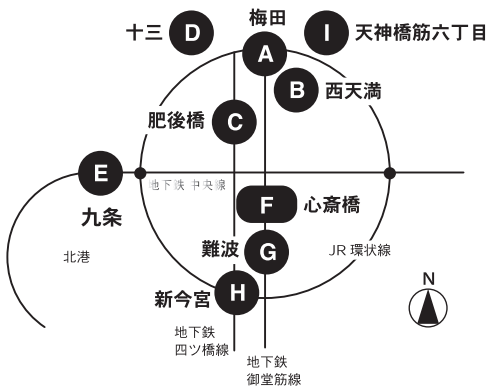

# 大阪散策

単館系シアター編

# アートガイドMAP

みんなで「文化都市大阪」の話をしながら作るマップ ⑥

## 大阪単館系シアターマップ!

いわゆる大型シネコンとは異なり、個性的な作品を上映するミニシアターや、若手監督の発掘を行うインディペンデントシアターをマップにしてみました。  
大阪独自の映画制作・上映シーンを辿ります。

開催日: 2008.09.06 発行日: 2008.10.16

築港 ARC 企画「大阪のアートを知り尽くすの会」より作成

**A 梅田エリア**

**C 肥後橋エリア**

**B 西天満エリア**

**D 十三エリア**

**F 心斎橋エリア**

★心斎橋は広いので、レンタサイクルがオススメです。  
★…レンタサイクル屋さんだよ。

**H 新今宮エリア**

**E 九条エリア**

**G 難波エリア**

**E 九条エリア**

各スペース情報・イベントの様子は、裏面へ!